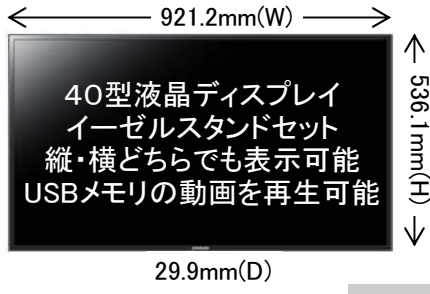

**マルっとお得 **得** MAX**  
**キャンペーン実施中!**

**期間中ご購入の皆様にはプレゼント**

**筆耕ソフト 「書家の筆 SF-700F」と** **Windows 7 対応!**  
**サーマルプロッタ RP-970T を同時にご購入のお客様には**

**サーマルプロッタ RP-970T**

**今度の書家の筆は、人気3書体がついてくる!**

**筆耕ソフト 書家の筆 SF-700F**

**書家の筆が  
グレードアップして  
新登場!**

**厳選外字数も倍増!  
登録レイアウトも会葬礼状・のし紙・法要日程表が追加!**

**さらに新機能追加!**  
 筆文字と写真などを合成して、画像として保存できるので、ディスプレイ表示に活用など用途が広がります。

**業務用大型ディスプレイ TP40B**

**期間中  
プレゼント**

**セール期間: 2013年3月31日まで**