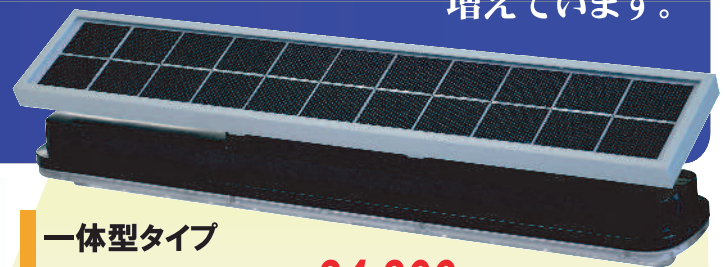

- 屋外用ソーラー式LED照明です。
- 標識、仮説トイレ、自転車置き場、門扉など電源確保の難しい場所に適しています。
- ソーラーは、長寿命単結晶シリコンの高級ガラスパネルを使用しています。
- 高容量のニッケル水素蓄電池(単3形/1.2V2400mAh×6個)内蔵。
- 真夏晴天でフル充電で、3日間雨・曇天が続いても、1日当たり約10時間点灯します。
- 固定用の取付金具も各種揃っています。
- 人感センサーは昼夜感知点灯。人がいなくなると20秒で消灯します。

虫が寄り付かない! 電気代0円! 電源確保不要!! 停電時も安心!!

太陽光で
電気を
作る

ソーラーパネル

長寿命 &
高輝度

LED

夜間自動点灯
または
人感センサー

ガーデンライト、看板、街灯、室内、隣の屋根にも太陽電池式LED電気
増えています。

屋外照明

分離型タイプ

夜間自動点灯式: **34,300**円(税別)

人感センサー式
2,900円(税別)UP↑

一体型タイプ

夜間自動点灯式: **34,300**円(税別)

製品型式	スポット型 明るさ重視	拡散型 照射範囲広く	サイズ (mm)	保証 期間	消耗品
一体型 壁面・看板など	夜間自動点灯		450(W)× 80(D)× 108.6(H)	購入時 より 6ヶ月	電池 約3年
	人感センサー				
分離型 軒先・日陰など	夜間自動点灯		450(W)× 80(D)		
	人感センサー				