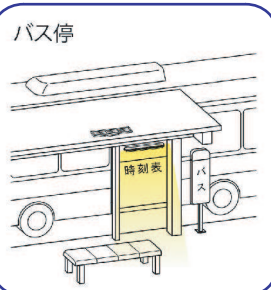

分離型タイプ

夜間自動点灯式: **34,300**円(税別)

人感センサー式
2,900円(税別)UP↑

一体型タイプ

夜間自動点灯式: **34,300**円(税別)

製品型式	スポット型 明るさ重視	拡散型 照射範囲広く	サイズ (mm)	保証 期間	消耗品
一体型 壁面・看板など	夜間自動点灯		450(W)× 80(D)× 108.6(H)	購入時 より 6ヶ月	電池 約3年
	人感センサー				
分離型 軒先・日陰など	夜間自動点灯		450(W)× 80(D)		
	人感センサー				