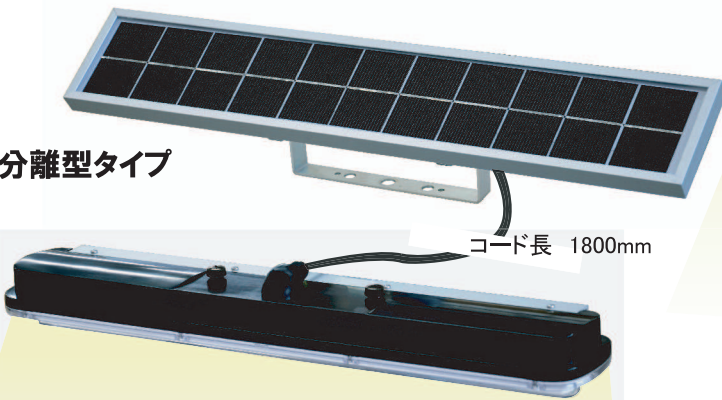

- 屋外用ソーラー式LED照明です。
- 標識、仮説トイレ、自転車置き場、門扉など電源確保の難しい場所に適しています。
- ソーラーは、長寿命単結晶シリコンの高級ガラスパネルを使用しています。
- 高容量のニッケル水素蓄電池(単3形/1.2V2400mAh×6個)内蔵。
- 真夏晴天でフル充電で、3日間雨・曇天が続いても、1日当たり約10時間点灯します。
- 固定用の取付金具も各種揃っています。
- 人感センサーは昼夜感知点灯。人がいなくなると20秒で消灯します。

虫が寄り付かない! 電気代0円! 電源確保不要!! 停電時も安心!!

太陽光で
電気を
作る

ソーラーパネル

長寿命 &
高輝度

LED

夜間自動点灯
または
人感センサー

ガーデンライト、看板、街灯、室内、隣の屋根にも太陽電池式LED電気
増えています。

屋外照明

分離型タイプ

夜間自動点灯式: **34,300**円(税別)

人感センサー式
2,900円(税別)UP↑

一体型タイプ

夜間自動点灯式: **34,300**円(税別)

製品型式	スポット型 明るさ重視	拡散型 照射範囲広く	サイズ (mm)	保証 期間	消耗品
一体型 壁面・看板など	夜間自動点灯		450(W)× 80(D)× 108.6(H)	購入時 より 6ヶ月	電池 約3年
	人感センサー				
分離型 軒先・日陰など	夜間自動点灯		450(W)× 80(D)		
	人感センサー				