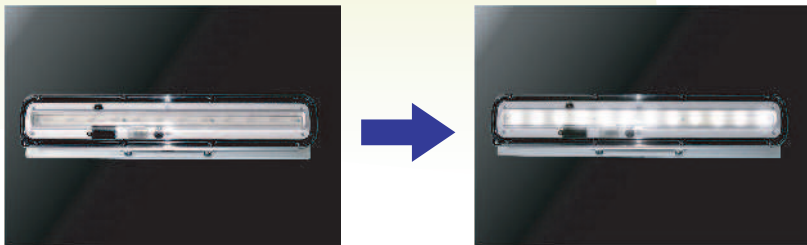

- 屋外用ソーラー式LED照明です。
- 標識、仮説トイレ、自転車置き場、門扉など電源確保の難しい場所に適しています。
- ソーラーは、長寿命単結晶シリコンの高級ガラスパネルを使用しています。
- 高容量のニッケル水素蓄電池(単3形/1.2V2400mAh×6個)内蔵。
- 真夏晴天でフル充電で、3日間雨・曇天が続いても、1日当たり約10時間点灯します。
- 固定用の取付金具も各種揃っています。
- 人感センサーは昼夜感知点灯。人がいなくなると20秒で消灯します。

分離型タイプ

夜間自動点灯式: **34,300**円(税別)

人感センサー式
2,900円(税別)UP↑

一体型タイプ

夜間自動点灯式: **34,300**円(税別)

製品型式	スポット型 明るさ重視	拡散型 照射範囲広く	サイズ (mm)	保証 期間	消耗品
一体型 壁面・看板など	夜間自動点灯		450(W)× 80(D)× 108.6(H)	購入時 より 6ヶ月	電池 約3年
	人感センサー				
分離型 軒先・日陰など	夜間自動点灯		450(W)× 80(D)		
	人感センサー				