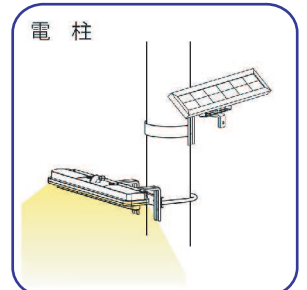

分離型タイプ

夜間自動点灯式: **34,300**円(税別)

人感センサー式
2,900円(税別)UP↑

一体型タイプ

夜間自動点灯式: **34,300**円(税別)

製品型式	スポット型 明るさ重視	拡散型 照射範囲広く	サイズ (mm)	保証 期間	消耗品
一体型 壁面・看板など	夜間自動点灯		450(W)× 80(D)× 108.6(H)	購入時 より 6ヶ月	電池 約3年
	人感センサー				
分離型 軒先・日陰など	夜間自動点灯		450(W)× 80(D)		
	人感センサー				

取付金具(オプション品)	壁面用	フェンス用	ポール用	簡易盗難防止用
	支持金具 10 S	C形パイプ	支持金具 U 1	盗難防止くさり
	1,000円(税別)	1,900円(税別)	900円(税別)	1,200円(税別)
	一体型: 2本必要 分離型: 1本必要		一体型: 2本必要 分離型: 1本必要	くさりと鍵のセット