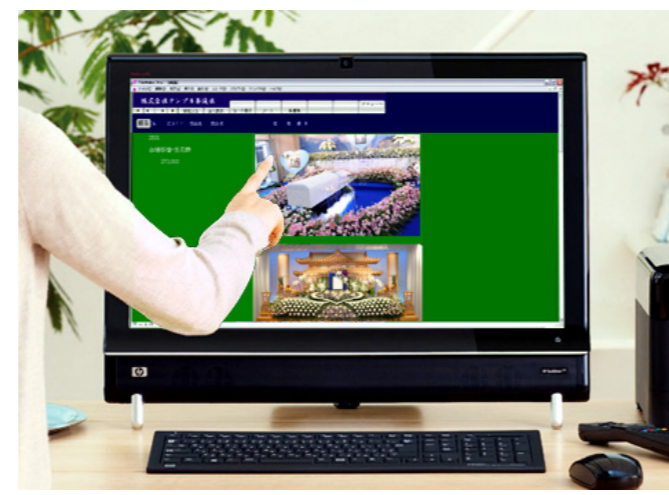

よくばり
簡易
ソフト

葬祭業専用
管理ソフト

POINT 年間保守費用・管理料金不要・既存管理ソフトからのデータ移動

葬祭業専用
管理ソフト

葬 想

簡易画像編集ソフトよくばり
画像リサイズソフト 同梱!!

NEW

この1本で、「顧客・故人管理」「見積書」「葬儀請求書」「回忌表」「日程表印刷」「iPadで見せる!」を網羅

POINT 施行した葬儀を簡単検索、家族単位での登録や施行時の写真も登録できるので「前回と同じ御葬儀で」に対応できます!

POINT

- ◆税率対応
- ◆外税内税簡単変更
- ◆セット商品対応
- ◆マルチタッチ対応

顧客台帳／故人台帳／家族台帳／見積書／葬儀・別途料金請求書／会館請求書
入金台帳／回忌検索・回忌表印刷／日程表／事前相談見積書

入力内容も葬祭業専用だからこそムダなし!!

お客様名簿は名前・住所・電話・郵便番号・日付…簡単検索!!