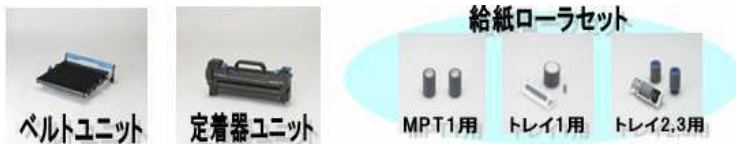

COREFIDO
C811dn CORE FIDO 2

ランニングコスト

※「ISO/IEC19798」をA4ヨコ送り片面で一度に3枚ずつ印刷した場合

カラー11.7円

モノクロ2.8円

5年間
無償保証

メンテナンス品
**5年間
無償提供**

最大A3サイズまで対応

カラー35枚/分

標準給紙430枚

長尺印刷・自動両面印刷に標準対応

¥95,000

(税込)

税込価格144,900円(本体価格138,000円)

COREFIDO2シリーズから
メンテナンス品が
(ベルトユニット・定着器ユニット・給紙ローラ)
5年間無償提供となります

- ●メンテナンス品(定期交換部品)とは・・・プリンタの性能を維持するために定期的に交換が必要な部品です。