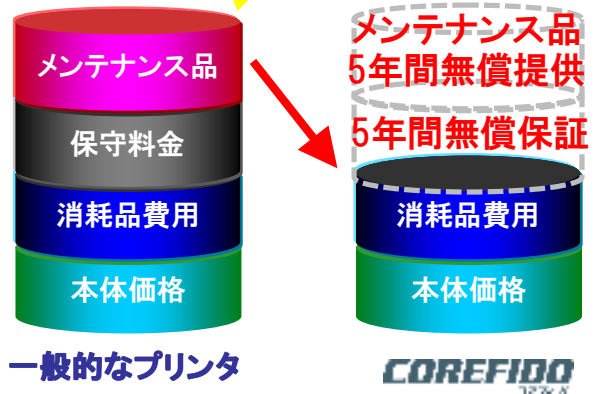

トータルコスト 大幅削減!