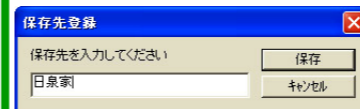

商品案内・セレモニーホールのCMなどにも
火葬場案内・法事会場など時間や場所のご案内

作成したレイアウトを
画像としてUSBメモリへ
クリック簡単保存!

USBメモリをディスプレイの
裏面へ差込み

ディスプレイで
そのまま表示!

POINT PCを接続する必要が
ありません!

3

50年後も
100年後の命日も

年月日自動計算入力

楽しく♪作成
法要日程表

基準日から加算する日数をあらかじめ
設定した日付枠を作成保存しておく
と、基準日を入力しただけで、自動計算
された日付が自動計算され表示されます。

1つ1つ
入力することなく
一括計算!

+1年	+7日	基準日から
初七日 平成二十四年七月十七日	初七日 平成二十四年七月十七日	故 松楠花子様
二七日 平成二十四年七月二十四日	二七日 平成二十四年七月二十四日	法要予定表
三七日 平成二十四年七月三十一日	三七日 平成二十四年七月三十一日	
四七日 平成二十四年八月七日	四七日 平成二十四年八月七日	
五七日 平成二十四年八月十四日	五七日 平成二十四年八月十四日	
六七日 平成二十四年八月二十一日	六七日 平成二十四年八月二十一日	
四十九日法要	四十九日法要	
平成二十四年八月二十八日	平成二十四年八月二十八日	
平成二十五年七月十七日	平成二十五年七月十七日	
三回忌	三回忌	
平成二十七年七月十七日	平成二十七年七月十七日	
一周忌	一周忌	
平成二十五年七月十七日	平成二十五年七月十七日	

4

名札・席次表・看板...
バラバラなレイアウトを

葬家ごと、地区名ごとに保存

印刷と同時に
再印刷・修正が楽しく♪

保存先を登録して

それぞれの
レイアウトで
保存先選択し、

印刷すると保存先ごとに
レイアウトが集まります。

筆耕ソフト 書家の筆 SF-700