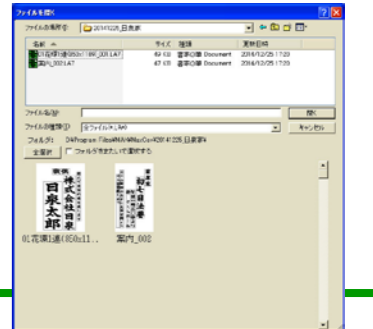

4

名札・席次表・看板...
バラバラなレイアウトを

葬家ごと、地区名ごとに保存

印刷と同時に
再印刷・修正が楽しく♪

保存先を登録して

それぞれの
レイアウトで
保存先選択し、

印刷すると保存先ごとに
レイアウトが集まります。

筆耕ソフト 書家の筆 SF-700