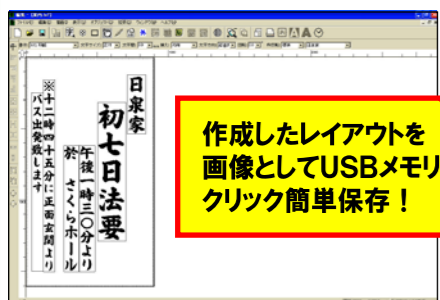

SFシリーズ 書家の筆ソフト 見せる化!!

名札や看板がそのまま、映像として表示、音楽付動画に!

1

筆耕(ひっこう)ソフトは小さいカード
~大判10mの横断幕まで簡単に作成
できます。

2

屋外の花環・生花札を再表示
供物札・弔電など

ガイダンス表示

待合室やロビーで
効果的に

商品案内・セレモニーホールのCMなどにも
火葬場案内・法事会場など時間や場所のご案内

作成したレイアウトを
画像としてUSBメモリへ
クリック簡単保存!

USBメモリをディスプレイの
裏面へ差込み

ディスプレイで
そのまま表示!

POINT PCを接続する必要が
ありません!

3

50年後も
100年後の命日も

年月日自動計算入力