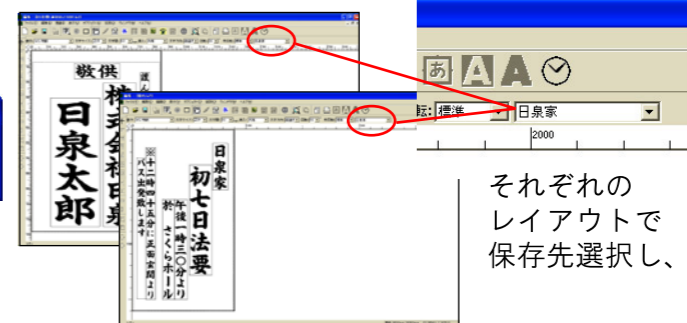

商品案内・セレモニーホールのCMなどにも
火葬場案内・法事会場など時間や場所のご案内

作成したレイアウトを
画像としてUSBメモリへ
クリック簡単保存!

USBメモリをディスプレイの
裏面へ差込み

ディスプレイで
そのまま表示!

POINT PCを接続する必要が
ありません!

3

50年後も
100年後の命日も

年月日自動計算入力

楽しく♪作成
法要日程表

基準日から加算する日数をあらかじめ
設定した日付枠を作成保存しておく
と、基準日を入力しただけで、自動計算
された日付が自動計算され表示されます。

1つ1つ
入力することなく
一括計算!

+1年	+7日	基準日から
初七日 平成二十四年七月十七日	初七日 平成二十四年七月十七日	故 松楠花子様
二七日 平成二十四年七月二十四日	二七日 平成二十四年七月二十四日	法要予定表
三七日 平成二十四年七月三十一日	三七日 平成二十四年七月三十一日	
四七日 平成二十四年八月七日	四七日 平成二十四年八月七日	
五七日 平成二十四年八月十四日	五七日 平成二十四年八月十四日	
六七日 平成二十四年八月二十一日	六七日 平成二十四年八月二十一日	
四十九日法要	四十九日法要	
平成二十四年八月二十八日	平成二十四年八月二十八日	
平成二十五年七月十七日	平成二十五年七月十七日	
三回忌	三回忌	
平成二十七年七月十七日	平成二十七年七月十七日	
一周忌	一周忌	
平成二十五年七月十七日	平成二十五年七月十七日	

4

名札・席次表・看板...
バラバラなレイアウトを

葬家ごと、地区名ごとに保存

印刷と同時に
再印刷・修正が楽しく♪

保存先を登録して

それぞれの
レイアウトで
保存先選択し、

印刷すると保存先ごとに
レイアウトが集まります。

筆耕ソフト 書家の筆 SF-700